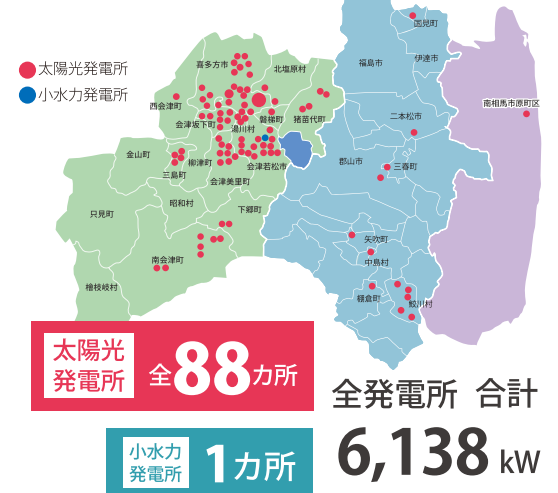

### ソーラーシェアリング

ソーラーシェアリングの施工実績は県内  
トップクラスです。

## 88カ所の会津電力 太陽光発電所の多くが、自治体や 地権者様からお借りした土地に建設されています

すでに多くの地権者様から「**土地を任せてよかった**」と  
喜びの声を頂いております

## お借りした土地は責任を持って管理運営いたします

- 責任を持って営農・雑草管理を行います
- 会津の企業だからこそ信頼が第一

万が一発電所にてトラブルが発生した場合は、責任をもって迅速に対応いたします。

## 会津電力グループ 全発電所地図

2021年3月現在